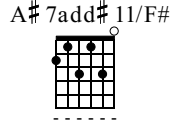

Falseta de Soleá Toque por medio

2guitarras.com

Standard tuning

♩ = 120

Arpeggio descendente
C7/G

A#7add#11/F#

N-Gt

f
Capo. fret 1